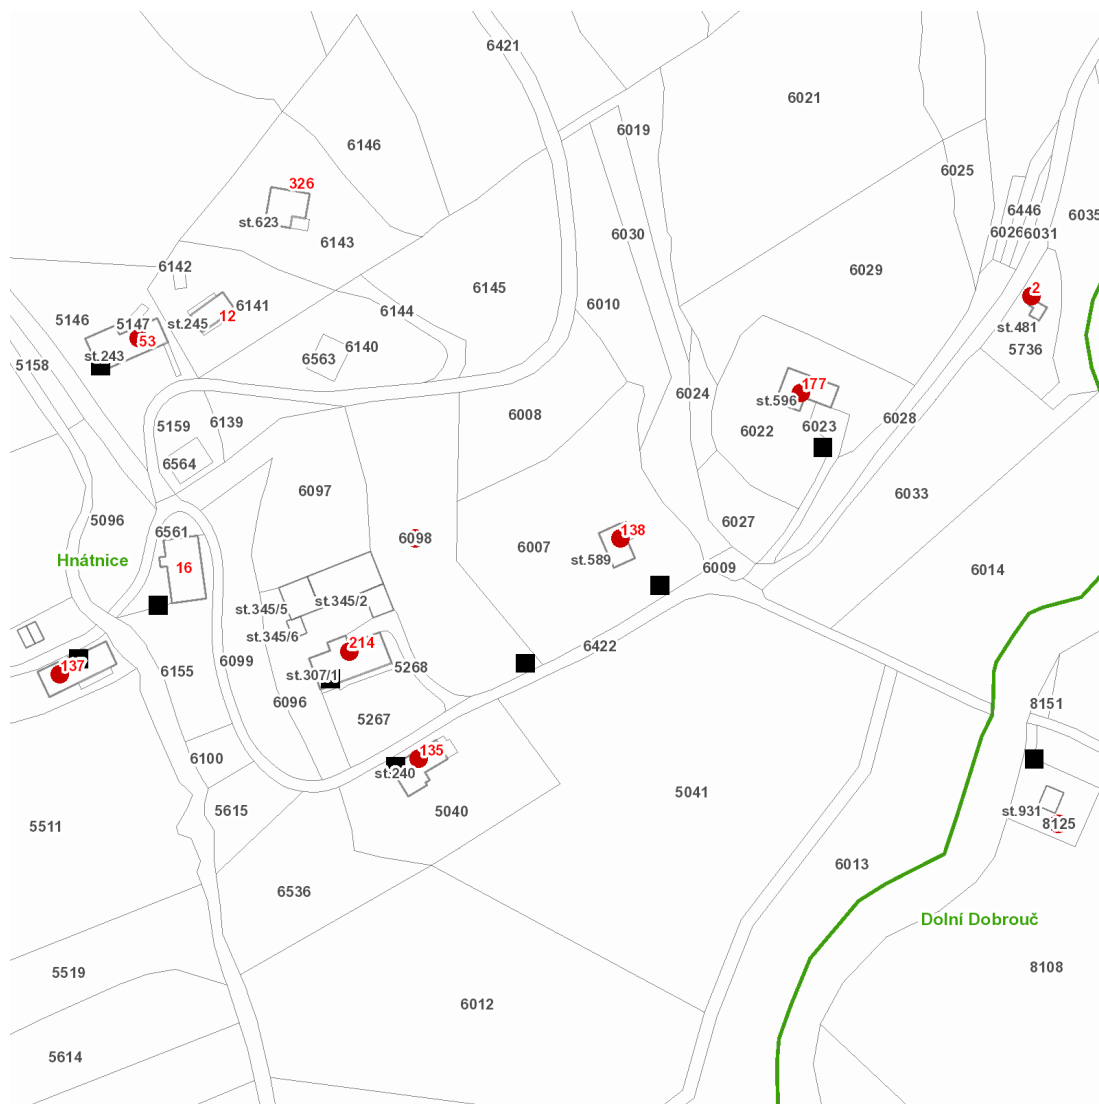

dne **14. 10. 2021** od **11:30** do **15:00** hodin

---

**Plánovaná odstávka zahrnuje tyto lokality:****Hnátnice** (okres Ústí nad Orlicí)

č. p. 53, 135, 137, 138, 177, 214

č. ev. 2

kat. území **Hnátnice** (kód **640018**): parcelní č. 6098kat. území **Dolní Dobrouč** (kód **628913**): parcelní č. 8125

### Orientační mapový podklad odstávkou dotčených lokalit

#### VYSVĚTLIVKY

- – adresy dotčené odstávkou elektřiny
- – místa připojení k elektrické síti dotčená odstávkou

#### INFORMACE ZASLÁNA

IDDS: g8pa4p6 (Obec Hnátnice)

IDDS: yz2b3vb (Obec Dolní Dobrouč)